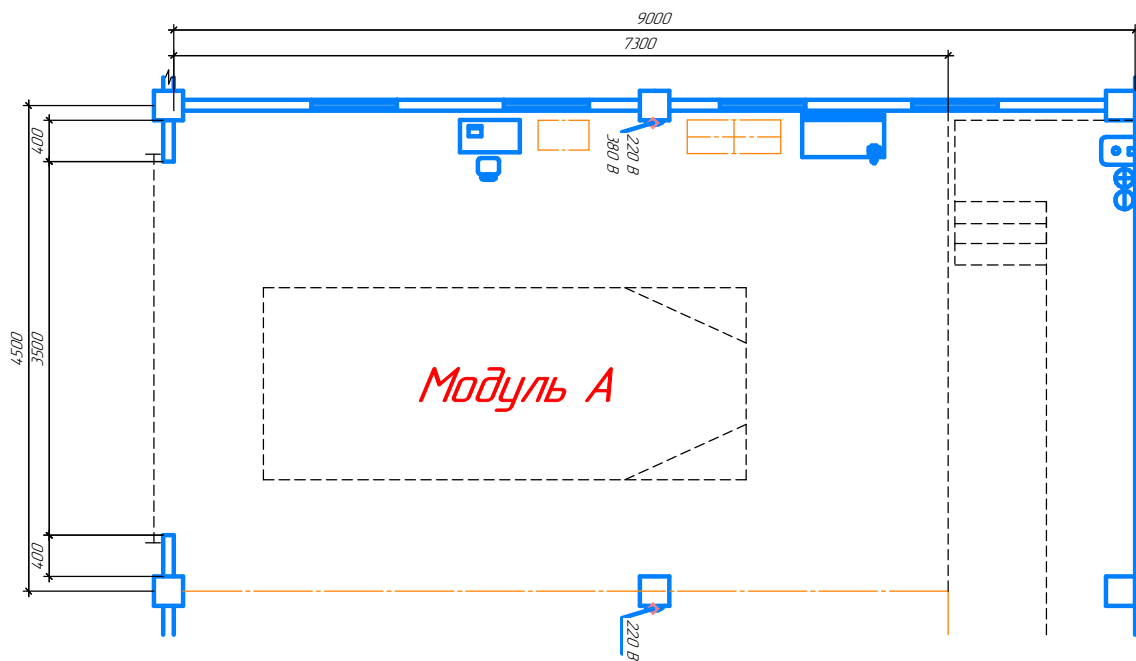

Согласовано

 Заместитель менеджера компетенции
 по Навыкам молодых 50+ лет
Г.В. Суринова

- Стеллаж полочный
- Стол с компьютером
- Стул
- Верстак слесарный
- Граница рабочего места
- Тележка с инструментам
- Отвод отработавших газов
- Подвод сжатого воздуха

WorldSkillsRussia					Лист	Масса	Масштаб
Изм.	Лист	№ докум.	Дата	Число	Планировка производственного помещения учебной СТО ГБПОУ РК "САТТ"	14.0	1
Разработ	Ижевский Р.А.	82.03					
Проект							
Листов							
Технологическая планировка					Лист	Масштаб	
ГБПОУ РК "САТТ"							