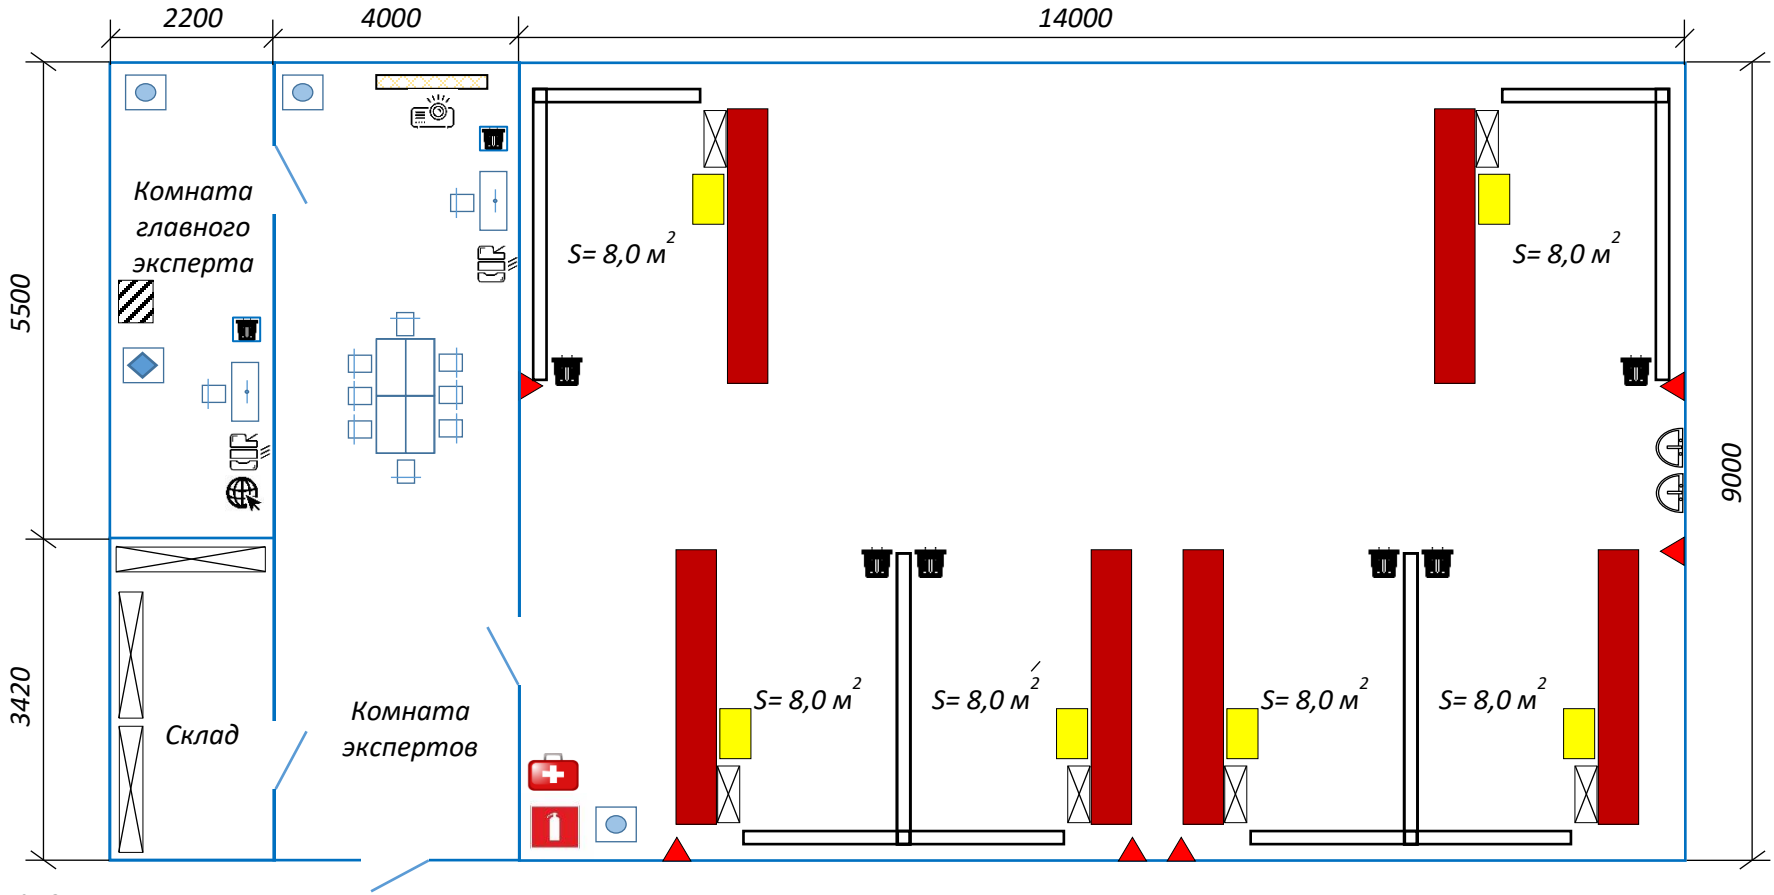

**ПЛАН ЗАСТРОЙКИ
КОМПЕТЕНЦИИ**
«Малярные и декоративные работы»

План застройки площадки по компетенции 22 «Малярные и декоративные работы»

Условные обозначения

Оборудование

-  Стол
-  Стол для раскроя обоев
-  Ноутбук
-  Стеллаж
-  Экран проектора
-  Проектор
-  Принтер (МФУ)